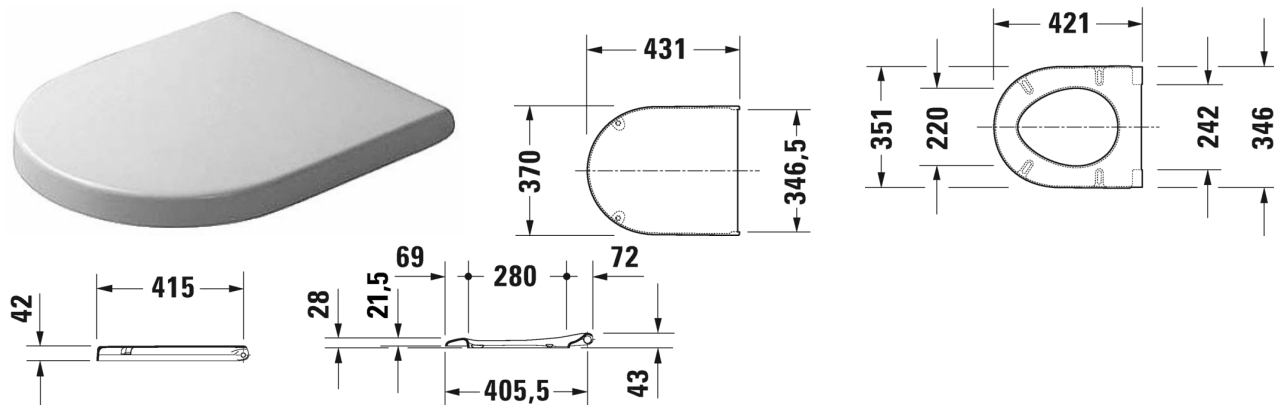

Starck 3 WC-Sitz # 0063890000 / 0063890095

WC-Sitz	Größe	Gewicht	Bestellnummer
Scharniere Edelstahl, abnehmbar, mit Absenkautomatik			
Farben			
00 Weiß			
Variante			
		2,100 Kilogramm	0063890000 0063890095
Passende Produkte			
Stand-WC Kombination Tiefspüler, für aufgesetzten Spülkasten (ohne Spülkasten), Befestigung inklusive, Abgang senkrecht, UWL Klasse 2, 360 x 655 mm	360 x 655 mm		012601
Stand-WC Kombination Tiefspüler, für aufgesetzten Spülkasten (ohne Spülkasten), Befestigung inklusive, Abgang waagrecht, 360 x 655 mm	360 x 655 mm		012609
Stand-WC Kombination für aufgesetzten Spülkasten (ohne Spülkasten), Tiefspüler, Befestigung inklusive, 360 x 655 mm	360 x 655 mm		012809
Stand-WC für variablen Wasserzulauf, Tiefspüler, Befestigung inklusive, Abgang waagrecht, UWL Klasse 2, 6,0 L, 360 x 560 mm	360 x 560 mm		012409
Wand-WC Tiefspüler, UWL Klasse 1, 360 x 540 mm	360 x 540 mm		220009
Wand-WC Flachspüler, UWL Klasse 2, 360 x 540 mm	360 x 540 mm		220109
Wand-WC Compact Tiefspüler, UWL Klasse 2, 360 x 480 mm	360 x 480 mm		220209
Wand-WC Comfort Tiefspüler, Sitzhöhe + 50 mm, UWL Klasse 2, 360 x 545 mm	360 x 545 mm		221509
Wand-WC Befestigungsabstand 230 mm, Tiefspüler, UWL Klasse 2, 360 x 540 mm	360 x 540 mm		220609
Wand-WC Tiefspüler, Durafix inklusive, UWL Klasse 1, 360 x 540 mm	360 x 540 mm		222509

Starck 3 WC-Sitz # 0063890000 / 0063890095

Wand-WC Compact Tiefspüler, Durafix inklusive, UWL Klasse 1, 360 x 485 mm	360 x 485 mm	222709
Wand-WC Duravit Rimless® rimless, Tiefspüler, Durafix inklusive, UWL Klasse 1, 360 x 540 mm	360 x 540 mm	252709
Ausschreibungstext		
DURAVIT Starck 3 WC-Sitz, Design by Philippe Starck, aus hochwertigem Kunststoff mit Deckel über den Sitz greifend. Verdeckte Scharniere aus Edelstahl. Weiß. WC-Sitz mit Absenkautomatik, abnehmbar. Best.Nr. 0063890000 / 0063890095		

Alle Zeichnungen enthalten alle notwendigen Maße (mm), die den üblichen Toleranzen unterliegen. Exakte Maße können nur am Produkt abgenommen werden.