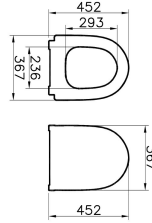

Tanım	Sento Klozet Kapađı
Koleksiyon	Sento
Renk	Beyaz
Tasarımcı	VitrA Tasarım Ekibi
Ŗekil	Yuvarlak
MenteŖe Seeneđi	Üstten Sıkmalı
MenteŖe Seeneđi	Metal Mentelili
Yavaş Kapanır	Var
Segment	Orta

Ürün Kodu: 120-003-009

Aıklama

Metal Mentelili, Üstten Sıkmalı

VitrA haber vermeksizin, ürünler ve teknik detaylarında deđişiklik yapma hakkını saklı tutar.

Tüm çizimler standart toleranslar dahilindedir. Montaj uygulamalarında kesin ölçü ihtiyacı olursa ürün üzerinden alınan birebir ölçüler kullanılmalıdır.