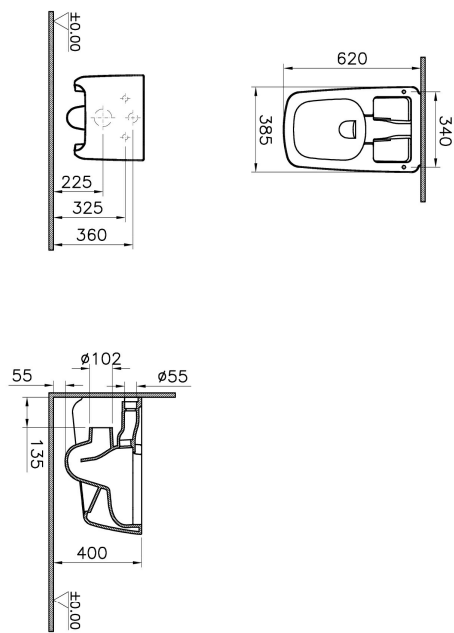

#### Technische Daten

**Breite (mm):** 390

**Tiefe (mm):** 625

**Höhe (mm):** 345

**Marke:** Vitra

**Farbe:** Weiß Hochglanz

**Designer:** Arik Levy

**Absenkautomatik:** Ja

**Beschichtung:** Vitra Hygiene + Vitra Clean

**Mit/ohne Bidet funktion:** Mit Bidetrohr

**Beschreibung:**

**Breite (mm):**390, **Tiefe (mm):**625, **Höhe (mm):**345, **Marke:**VitrA, **Farbe:**Weiß Hochglanz,  
**Designer:**Arik Levy, **Absenkautomatik:**Ja, **Beschichtung:**VitrA Hygiene + VitrA Clean,  
**Mit/ohne Bidet funktion:**Mit Bidetrohr