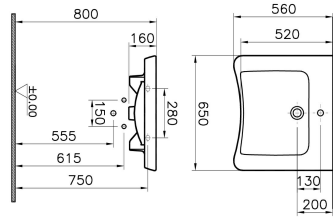

Tanım	Özel İhtiyaç Lavabosu
Koleksiyon	S20
Renk	Beyaz
Tasarımcı	Noa
Ebat	65
Armatür Delik Seçeneği	Armatür Delikli
Tezgah Üstü Kullanım	Uygun değil
Su Taşma Deliği	Delikli
Sertifika	NF
Sertifika	CE
Sertifika	EPD
Segment	Orta-Alt

Ürün Kodu: 5291B003-0001

## Açıklama

Armatür Delikli, Su Taşma Delikli, 65 cm, Beyaz

VitrA haber vermeksizin, ürünler ve teknik detaylarında değişiklik yapma hakkını saklı tutar.

Tüm çizimler standart toleranslar dahilindedir. Montaj uygulamalarında kesin ölçü ihtiyacı olursa ürün üzerinden alınan birebir ölçüler kullanılmalıdır.