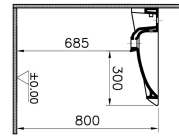

## Açıklama

Armatür Delikli, Su Taşma Delikli, 65 cm, Beyaz

VitrA haber vermeksizin, ürünler ve teknik detaylarında değişiklik yapma hakkını saklı tutar.

Tüm çizimler standart toleranslar dahilindedir. Montaj uygulamalarında kesin ölçü ihtiyacı olursa ürün üzerinden alınan birebir ölçüler kullanılmalıdır.