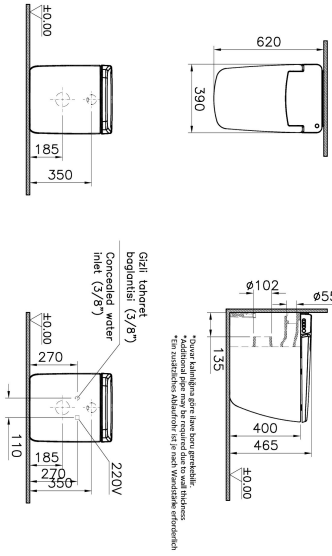

Tanım	V-Care Prime Rim-Ex Yerden Tek Klozet
Koleksiyon	V-Care
Renk	Beyaz
Tasarımcı	Arik Levy
Sertifika	EPD

Ürün Kodu: 7232B403-6217

Açıklama

Taharet Borulu, Beyaz

VitrA haber vermeksizin, ürünler ve teknik detaylarında değişiklik yapma hakkını saklı tutar.

Tüm çizimler standart toleranslar dahilindedir. Montaj uygulamalarında kesin ölçü ihtiyacı olursa ürün üzerinden alınan birebir ölçüler kullanılmalıdır.